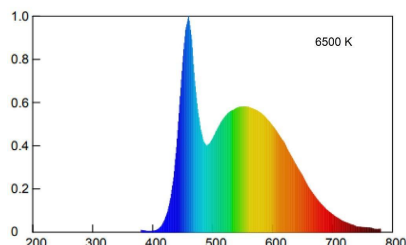

Saving LED Goccia

Beghelli

GOCCIA ES LED 12W E27 6500K

Codice d'ordine: **56935**

Descrizione: Sorgenti luminose

EAN: 8002219719386

CARATTERISTICHE TECNICHE ELETTRICHE E ILLUMINOTECNICHE

POTENZA EQUIVALENTE: 80W

EFFICIENZA: 100 lm/W

FLUSSO SORGENTE LUMINOSA: 1200.0 lm

NUMERO ACCENSIONI: 30000

DURATA LAMPADA: 15000.0 h

Ta: -20.0 °C÷45.0 °C

Ra: 80

CCT: 6500 K

STABILITA' DI COLORE (SDCM): SDCM6

Dimensioni: **Diametro:** 60.0 mm **Altezza:** 110.0 mm

GRADO IP: IP20

QUANTITÀ IMBALLO SINGOLO/MULTIPLO/TRASPORTO: 1/10/100

CERTIFICATI E NORME