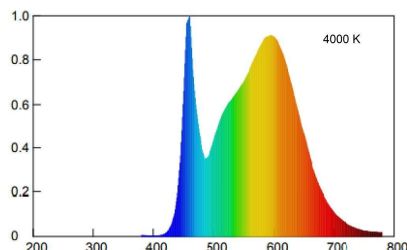

Saving LED Goccia

Beghelli

GOCCIA ES LED 9W E27 4000K

Codice d'ordine: **56961**

Descrizione: Sorgenti luminose

EAN: 8002219715708

CARATTERISTICHE TECNICHE ELETTRICHE E ILLUMINOTECNICHE

POTENZA EQUIVALENTE: 60W

PORTALAMPADA: E27

TIPOLOGIA TENSIONE DI ALIMENTAZIONE: AC

TENSIONE DI ALIMENTAZIONE AC: 220.0 V±240.0 V

FREQUENZA ALIMENTAZIONE: 50.0 Hz±60.0 Hz

FATTORE DI POTENZA (Cos fi): 0.85

POTENZA ASSORBITA: 9 W

CONSUMO OGNI 1000h: 9.0 kW·h

EFFICIENZA: 85 lm/W

FLUSSO SORGENTE LUMINOSA: 850.0 lm

NUMERO ACCENSIONI: 30000

DURATA LAMPADA: 15000.0 h

Ta: -20.0 °C±45.0 °C

Ra: 80

CCT: 4000 K

STABILITA' DI COLORE (SDCM): SDCM6

Dimensioni: **Diametro:** 60.0 mm **Altezza:** 110.0 mm

GRADO IP: IP20

QUANTITÀ IMBALLO SINGOLO/MULTIPLO/TRASPORTO: 1/10/100

CERTIFICATI E NORME