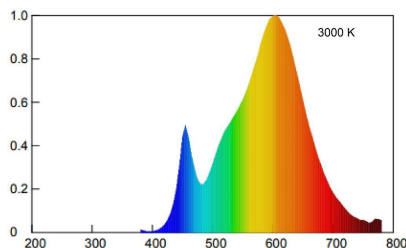

# ECOLed GU10 38°

**Beghelli**

ECOLED STD GU10 4W 3K 38°

Codice d'ordine: **56968**

**Descrizione:** Sorgenti luminose

**EAN:** 8002219715777

## CARATTERISTICHE TECNICHE ELETTRICHE E ILLUMINOTECNICHE

**POTENZA EQUIVALENTE:** 35W

**PORTALAMPADA:** GU10

**TIPOLOGIA TENSIONE DI ALIMENTAZIONE:** AC

**TENSIONE DI ALIMENTAZIONE AC:** 220.0 V÷240.0 V

**FREQUENZA ALIMENTAZIONE:** 50.0 Hz÷60.0 Hz

**FATTORE DI POTENZA (Cos fi):** 0.51

**POTENZA ASSORBITA:** 4 W

**CONSUMO OGNI 1000h:** 4.0 kW·h

**EFFICIENZA:** 70 lm/W

**FLUSSO SORGENTE LUMINOSA:** 280.0 lm

**NUMERO ACCENSIONI:** 30000

**DURATA LAMPADA:** 15000.0 h

### CARATTERISTICHE MECCANICHE

**Dimensioni:** **Diametro:** 50.0 mm **Altezza:** 56.0 mm

**GRADO IP:** IP20

**QUANTITÀ IMBALLO SINGOLO/MULTIPLO/TRASPORTO:** 1/10/100