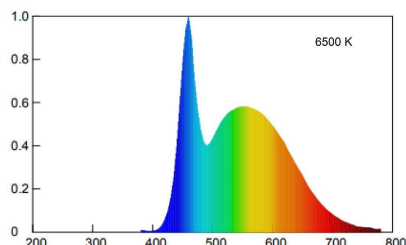

Saving LED Goccia

Beghelli

GOCCIA ES LED 9W E27 6500K

Codice d'ordine: **56972**

Descrizione: Sorgenti luminose

EAN: 8002219718204

CARATTERISTICHE TECNICHE ELETTRICHE E ILLUMINOTECNICHE

POTENZA EQUIVALENTE: 60W

PORTALAMPADA: E27

TIPOLOGIA TENSIONE DI ALIMENTAZIONE: AC

TENSIONE DI ALIMENTAZIONE AC: 220.0 V±240.0 V

FREQUENZA ALIMENTAZIONE: 50.0 Hz±60.0 Hz

FATTORE DI POTENZA (Cos fi): 0.85

POTENZA ASSORBITA: 9 W

CONSUMO OGNI 1000h: 9.0 kW·h

EFFICIENZA: 85 lm/W

FLUSSO SORGENTE LUMINOSA: 850.0 lm

NUMERO ACCENSIONI: 30000

DURATA LAMPADA: 15000.0 h

Ta: -20.0 °C±45.0 °C

Ra: 80

CCT: 6500 K

STABILITA' DI COLORE (SDCM): SDCM6

Dimensioni: **Diametro:** 60.0 mm **Altezza:** 110.0 mm

GRADO IP: IP20

QUANTITÀ IMBALLO SINGOLO/MULTIPLO/TRASPORTO: 1/10/100

CERTIFICATI E NORME