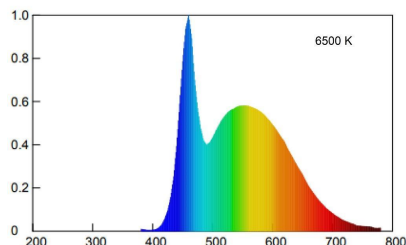

ECOLed GU10 38°

ECOLED STD GU10 4W 6.5K 38°

Codice d'ordine: **56976**

Descrizione: Sorgenti luminose

EAN: 8002219718242

CARATTERISTICHE TECNICHE ELETTRICHE E ILLUMINOTECNICHE

POTENZA EQUIVALENTE: 35W

PORTALAMPADA: GU10

EFFICIENZA: 70 lm/W

FLUSSO SORGENTE LUMINOSA: 280.0 lm

NUMERO ACCENSIONI: 30000

DURATA LAMPADA: 15000.0 h

Ta: -20.0 °C÷45.0 °C

Ra: 80

CCT: 6500 K

STABILITA' DI COLORE (SDCM): SDCM6

Dimensioni: **Diametro:** 50.0 mm **Altezza:** 56.0 mm

GRADO IP: IP20

QUANTITÀ IMBALLO SINGOLO/MULTIPLO/TRASPORTO: 1/10/100

CERTIFICATI E NORME