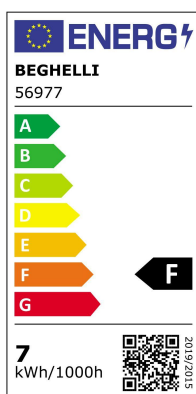

Saving LED Oliva

OLIVA SAVING LED 7W E14 3K

Codice d'ordine: **56977**

Descrizione: Sorgenti luminose

EAN: 8002219743640

CARATTERISTICHE TECNICHE ELETTRICHE E ILLUMINOTECNICHE

POTENZA EQUIVALENTE: 50W

PORTALAMPADA: E14

TIPOLOGIA TENSIONE DI ALIMENTAZIONE: AC

TENSIONE DI ALIMENTAZIONE AC: 220.0 V±230.0 V

FREQUENZA ALIMENTAZIONE: 50.0 Hz±60.0 Hz

FATTORE DI POTENZA (Cos fi): 0.51

POTENZA ASSORBITA: 7 W

CONSUMO OGNI 1000h: 7.0 kW·h

EFFICIENZA: 100 lm/W

FLUSSO SORGENTE LUMINOSA: 700.0 lm

NUMERO ACCENSIONI: 20000

DURATA LAMPADA: 20000.0 h

Ta: -20.0 °C±45.0 °C

Ra: 80

CCT: 3000 K

STABILITA' DI COLORE (SDCM): SDCM6

Dimensioni: **Diametro:** 38.0 mm **Altezza:** 112.0 mm

GRADO IP: IP20

QUANTITÀ IMBALLO SINGOLO/MULTIPLO/TRASPORTO: 1/10/100

CERTIFICATI E NORME