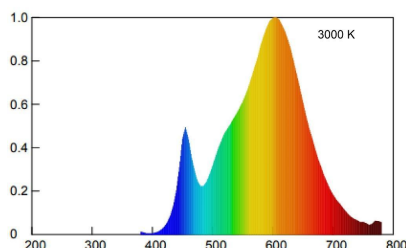

Saving LED Oliva

OLIVA SAVING LED 7W E14 3K

Codice d'ordine: **56977**

Descrizione: Sorgenti luminose

EAN: 8002219743640

CARATTERISTICHE TECNICHE ELETTRICHE E ILLUMINOTECNICHE

POTENZA EQUIVALENTE: 50W

PORTALAMPADA: E14

EFFICIENZA: 100 lm/W

FLUSSO SORGENTE LUMINOSA: 700.0 lm

NUMERO ACCENSIONI: 20000

DURATA LAMPADA: 20000.0 h

Ta: -20.0 °C±45.0 °C

Ra: 80

CCT: 3000 K

STABILITA' DI COLORE (SDCM): SDCM6

Dimensioni: **Diametro:** 38.0 mm **Altezza:** 112.0 mm

GRADO IP: IP20

QUANTITÀ IMBALLO SINGOLO/MULTIPLO/TRASPORTO: 1/10/100

CERTIFICATI E NORME