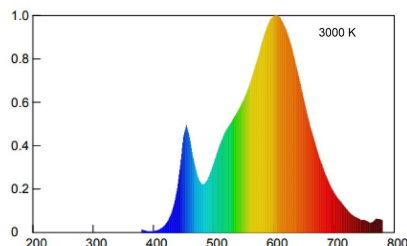

Saving LED Oliva

OLIVA ES LED 5W E14 3000K

Codice d'ordine: **56980**

Descrizione: Sorgenti luminose

EAN: 8002219719393

CARATTERISTICHE TECNICHE ELETTRICHE E ILLUMINOTECNICHE

POTENZA EQUIVALENTE: 35W

PORTALAMPADA: E14

EFFICIENZA: 90 lm/W

FLUSSO SORGENTE LUMINOSA: 450.0 lm

NUMERO ACCENSIONI: 30000

DURATA LAMPADA: 20000.0 h

Ta: -20.0 °C±45.0 °C

Ra: 80

CCT: 3000 K

STABILITA' DI COLORE (SDCM): SDCM6

Dimensioni: **Diametro:** 35.0 mm **Altezza:** 104.0 mm

GRADO IP: IP20

QUANTITÀ IMBALLO SINGOLO/MULTIPLO/TRASPORTO: 1/10/100

CERTIFICATI E NORME