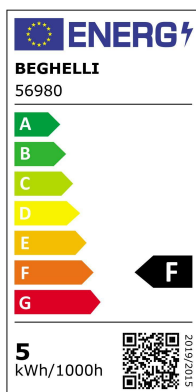

Saving LED Oliva

OLIVA ES LED 5W E14 3000K

Codice d'ordine: **56980**

Descrizione: Sorgenti luminose

EAN: 8002219719393

CARATTERISTICHE TECNICHE ELETTRICHE E ILLUMINOTECNICHE

POTENZA EQUIVALENTE: 35W

PORTALAMPADA: E14

TIPOLOGIA TENSIONE DI ALIMENTAZIONE: AC

TENSIONE DI ALIMENTAZIONE AC: 220.0 V±240.0 V

FREQUENZA ALIMENTAZIONE: 50.0 Hz±60.0 Hz

FATTORE DI POTENZA (Cos fi): 0.51

POTENZA ASSORBITA: 5 W

CONSUMO OGNI 1000h: 5.0 kW·h

EFFICIENZA: 90 lm/W

FLUSSO SORGENTE LUMINOSA: 450.0 lm

NUMERO ACCENSIONI: 30000

DURATA LAMPADA: 20000.0 h

Ta: -20.0 °C±45.0 °C

Ra: 80

CCT: 3000 K

STABILITA' DI COLORE (SDCM): SDCM6

Dimensioni: **Diametro:** 35.0 mm **Altezza:** 104.0 mm

GRADO IP: IP20

QUANTITÀ IMBALLO SINGOLO/MULTIPLO/TRASPORTO: 1/10/100

CERTIFICATI E NORME