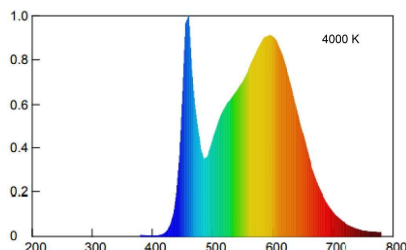

Saving LED Sfera E27

SFERA ES LED 5W E27 4000K

Codice d'ordine: **56991**

Descrizione: Sorgenti luminose

EAN: 8002219719461

CARATTERISTICHE TECNICHE ELETTRICHE E ILLUMINOTECNICHE

POTENZA EQUIVALENTE: 35W

PORTALAMPADA: E27

EFFICIENZA: 90 lm/W

FLUSSO SORGENTE LUMINOSA: 450.0 lm

NUMERO ACCENSIONI: 30000

DURATA LAMPADA: 20000.0 h

Ta: -20.0 °C+45.0 °C

Ra: 80

CCT: 4000 K

STABILITA' DI COLORE (SDCM): SDCM6

Dimensioni: **Diametro:** 45.0 mm **Altezza:** 80.0 mm

GRADO IP: IP20

QUANTITÀ IMBALLO SINGOLO/MULTIPLO/TRASPORTO: 1/10/100

CERTIFICATI E NORME