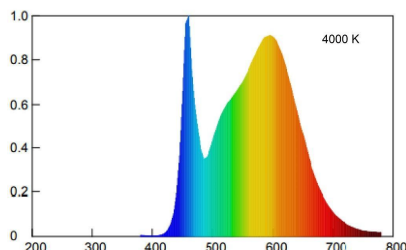

ELPLAST SPOT GU10 4W 230V 4K

Codice d'ordine: **57007**

Descrizione: Sorgenti luminose

EAN: 8002219876393

CARATTERISTICHE TECNICHE ELETTRICHE E ILLUMINOTECNICHE

POTENZA EQUIVALENTE: 35W

PORTALAMPADA: GU10

TENSIONE DI ALIMENTAZIONE AC: 220.0 V±240.0 V

FREQUENZA ALIMENTAZIONE: 50.0 Hz±60.0 Hz

FATTORE DI POTENZA (Cos fi): 0.51

POTENZA ASSORBITA: 4 W

CONSUMO OGNI 1000h: 4.0 kW·h

FLUSSO SORGENTE LUMINOSA: 380.0 lm

NUMERO ACCENSIONI: 35000

DURATA LAMPADA: 35000.0 h

Ta: -20.0 °C+45.0 °C

Ra: 80

CCT: 4000 K

STABILITA' DI COLORE (SDCM): SDCM6

MANTENIMENTO FLUSSO LUMINOSO L70/B50: 15000.0 h

ANGOLO FASCIO LUMINOSO: 95.0 °

DIMMERABILE: n

CLASSE EFFICIENZA ENERGETICA: 006

RISCHIO FOTOBIOLOGICO: RG0

INSTALLAZIONI E APPLICAZIONI

CARATTERISTICHE MECCANICHE

Dimensioni: **Diametro:** 50.0 mm **Altezza:** 60.0 mm

GRADO IP: IP20

QUANTITÀ IMBALLO SINGOLO/MULTIPLO/TRASPORTO: 1/10/100