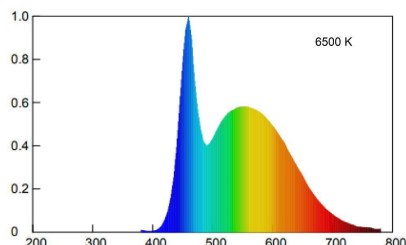

ELPLAST SPOT GU10 4W 230V 6.5K

Codice d'ordine: **57008**

Descrizione: Sorgenti luminose

EAN: 8002219876423

CARATTERISTICHE TECNICHE ELETTRICHE E ILLUMINOTECNICHE

POTENZA EQUIVALENTE: 35W

PORTALAMPADA: GU10

NUMERO ACCENSIONI: 35000

DURATA LAMPADA: 35000.0 h

Ta: -20.0 °C+45.0 °C

Ra: 80

CCT: 6500 K

STABILITA' DI COLORE (SDCM): SDCM6

MANTENIMENTO FLUSSO LUMINOSO L70/B50: 15000.0 h

ANGOLO FASCIO LUMINOSO: 95.0 °

DIMMERABILE: n

CLASSE EFFICIENZA ENERGETICA: 006

RISCHIO FOTOBIOLOGICO: RG0

INSTALLAZIONI E APPLICAZIONI

CARATTERISTICHE MECCANICHE

Dimensioni: **Diametro:** 50.0 mm **Altezza:** 60.0 mm

GRADO IP: IP20

QUANTITÀ IMBALLO SINGOLO/MULTIPLO/TRASPORTO: 1/10/100