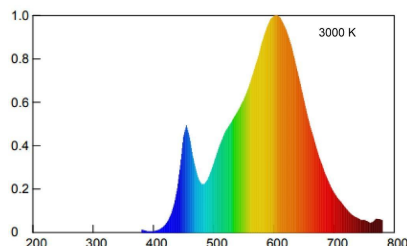

ELPLAST SPOT GU10 6W 230V 3K

Codice d'ordine: **57009**

Descrizione: Sorgenti luminose

EAN: 8002219876454

CARATTERISTICHE TECNICHE ELETTRICHE E ILLUMINOTECNICHE

POTENZA EQUIVALENTE: 75W

PORTALAMPADA: GU10

TENSIONE DI ALIMENTAZIONE AC: 220.0 V+240.0 V

FREQUENZA ALIMENTAZIONE: 50.0 Hz+60.0 Hz

FATTORE DI POTENZA (Cos fi): 0.61

POTENZA ASSORBITA: 6 W

CONSUMO OGNI 1000h: 6.0 kW·h

FLUSSO SORGENTE LUMINOSA: 530.0 lm

NUMERO ACCENSIONI: 30000

DURATA LAMPADA: 40000.0 h

Ta: -20.0 °C+45.0 °C

Ra: 80

CCT: 3000 K

STABILITA' DI COLORE (SDCM): SDCM6

MANTENIMENTO FLUSSO LUMINOSO L70/B50: 15000.0 h

ANGOLO FASCIO LUMINOSO: 95.0 °

DIMMERABILE: n

CLASSE EFFICIENZA ENERGETICA: 006

RISCHIO FOTOBIOLOGICO: RG0

INSTALLAZIONI E APPLICAZIONI

CARATTERISTICHE MECCANICHE

Dimensioni: **Diametro:** 50.0 mm **Altezza:** 56.0 mm

GRADO IP: IP20

QUANTITÀ IMBALLO SINGOLO/MULTIPLO/TRASPORTO: 1/10/100