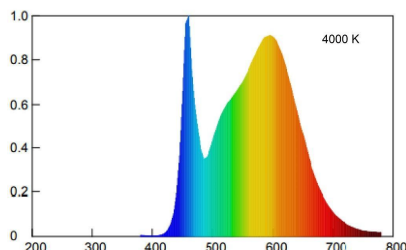

ELPLAST SPOT GU10 6W 230V 4K

Codice d'ordine: **57010**

Descrizione: Sorgenti luminose

EAN: 8002219876485

CARATTERISTICHE TECNICHE ELETTRICHE E ILLUMINOTECNICHE

POTENZA EQUIVALENTE: 75W

PORTALAMPADA: GU10

TENSIONE DI ALIMENTAZIONE AC: 220.0 V±240.0 V

FREQUENZA ALIMENTAZIONE: 50.0 Hz±60.0 Hz

FATTORE DI POTENZA (Cos fi): 0.61

POTENZA ASSORBITA: 6 W

CONSUMO OGNI 1000h: 6.0 kW·h

FLUSSO SORGENTE LUMINOSA: 530.0 lm

NUMERO ACCENSIONI: 30000

DURATA LAMPADA: 40000.0 h

Ta: -20.0 °C±45.0 °C

Ra: 80

CCT: 4000 K

STABILITA' DI COLORE (SDCM): SDCM6

MANTENIMENTO FLUSSO LUMINOSO L70/B50: 15000.0 h

ANGOLO FASCIO LUMINOSO: 95.0 °

DIMMERABILE: n

CLASSE EFFICIENZA ENERGETICA: 006

RISCHIO FOTOBIOLOGICO: RG0

INSTALLAZIONI E APPLICAZIONI

CARATTERISTICHE MECCANICHE

Dimensioni: Diametro: 50.0 mm **Altezza:** 56.0 mm

GRADO IP: IP20

QUANTITÀ IMBALLO SINGOLO/MULTIPLO/TRASPORTO: 1/10/100

CERTIFICATI E NORME