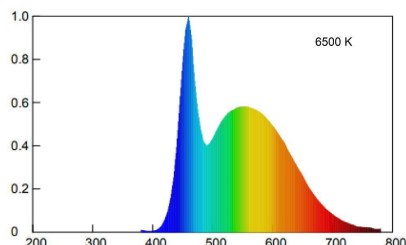

ELPLAST SPOT GU10 6W 230V 6.5K

Codice d'ordine: **57011**

Descrizione: Sorgenti luminose

EAN: 8002219876515

CARATTERISTICHE TECNICHE ELETTRICHE E ILLUMINOTECNICHE

POTENZA EQUIVALENTE: 75W

PORTALAMPADA: GU10

NUMERO ACCENSIONI: 30000

DURATA LAMPADA: 40000.0 h

Ta: -20.0 °C+45.0 °C

Ra: 80

CCT: 6500 K

STABILITA' DI COLORE (SDCM): SDCM6

MANTENIMENTO FLUSSO LUMINOSO L70/B50: 15000.0 h

ANGOLO FASCIO LUMINOSO: 95.0 °

DIMMERABILE: n

CLASSE EFFICIENZA ENERGETICA: 006

RISCHIO FOTOBIOLOGICO: RG0

INSTALLAZIONI E APPLICAZIONI

CARATTERISTICHE MECCANICHE

Dimensioni: **Diametro:** 50.0 mm **Altezza:** 56.0 mm

GRADO IP: IP20

QUANTITÀ IMBALLO SINGOLO/MULTIPLO/TRASPORTO: 1/10/100