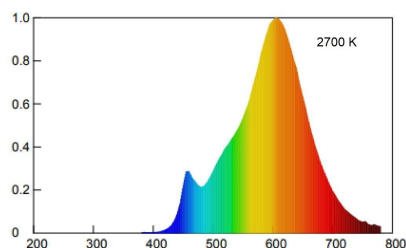

# LiteLEDfil.2 Goccia 3X

LITEFILED2 GO 7W 1000LE27 2.7K

Codice d'ordine: **58008BL**

**Descrizione:** Sorgenti luminose

**EAN:** 8002219753892

## CARATTERISTICHE TECNICHE ELETTRICHE E ILLUMINOTECNICHE

**POTENZA EQUIVALENTE:** 70W

**PORTALAMPADA:** E27

**TIPOLOGIA TENSIONE DI ALIMENTAZIONE:** AC

**TENSIONE DI ALIMENTAZIONE AC:** 220.0 V÷230.0 V

**FREQUENZA ALIMENTAZIONE:** 50.0 Hz+60.0 Hz

**Ta:** -30.0 °C÷50.0 °C

**Ra:** 80

**CCT:** 2700 K

**STABILITA' DI COLORE (SDCM):** SDCM6

**MANTENIMENTO FLUSSO LUMINOSO L70/B50:** 15000.0 h

**ANGOLO FASCIO LUMINOSO:** 360.0 °

**DIMMERABILE:** n

**CLASSE EFFICIENZA ENERGETICA:** 004

## CARATTERISTICHE MECCANICHE

**Dimensioni: Diametro:** 60.0 mm **Altezza:** 105.0 mm

**GRADO IP:** IP20

**QUANTITÀ IMBALLO SINGOLO/MULTIPLO/TRASPORTO:** 1/5/30