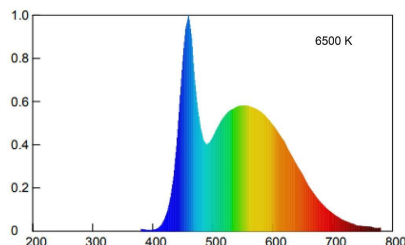

LiteLEDfil.2 Goccia 3X

LITEFILED2 GO 7W 1000LE27 6.5K

Codice d'ordine: **58011BL**

Descrizione: Sorgenti luminose

EAN: 8002219753922

CARATTERISTICHE TECNICHE ELETTRICHE E ILLUMINOTECNICHE

POTENZA EQUIVALENTE: 70W

EFFICIENZA: 142 lm/W

FLUSSO SORGENTE LUMINOSA: 1000.0 lm

NUMERO ACCENSIONI: 15000

DURATA LAMPADA: 15000.0 h

Ta: -30.0 °C±50.0 °C

Ra: 80

CCT: 6500 K

STABILITA' DI COLORE (SDCM): SDCM6

Dimensioni: Diametro: 60.0 mm **Altezza:** 105.0 mm

GRADO IP: IP20

QUANTITÀ IMBALLO SINGOLO/MULTIPLO/TRASPORTO: 1/5/30

CERTIFICATI E NORME