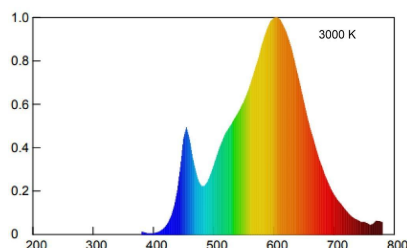

# LiteLED.6 Goccia 3X

**Beghelli**

LITELED6 GOC 1400LM 13W E27 3K

Codice d'ordine: **58014BL**

**Descrizione:** Sorgenti luminose

**EAN:** 8002219754608

## CARATTERISTICHE TECNICHE ELETTRICHE E ILLUMINOTECNICHE

**POTENZA EQUIVALENTE:** 90W

**PORTALAMPADA:** E27

**TENSIONE DI ALIMENTAZIONE AC:** 220.0 V÷240.0 V

**FREQUENZA ALIMENTAZIONE:** 50.0 Hz÷60.0 Hz

**FATTORE DI POTENZA (Cos fi):** 0.51

**POTENZA ASSORBITA:** 13 W

**CONSUMO OGNI 1000h:** 13.0 kW·h

**EFFICIENZA:** 107 lm/W

**FLUSSO SORGENTE LUMINOSA:** 1400.0 lm

**NUMERO ACCENSIONI:** 15000

**DURATA LAMPADA:** 15000.0 h

**Ta:** -15.0 °C÷45.0 °C

## CARATTERISTICHE MECCANICHE

**Dimensioni: Diametro:** 60.0 mm **Altezza:** 112.0 mm

**GRADO IP:** IP20

**QUANTITÀ IMBALLO SINGOLO/MULTIPLO/TRASPORTO:** 1/5/50