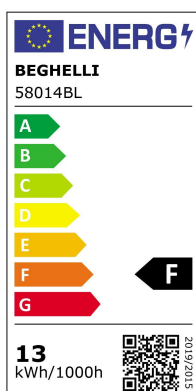

# LiteLED.6 Goccia 3X

**Beghelli**

LITELED6 GOC 1400LM 13W E27 3K

Codice d'ordine: **58014BL**

**Descrizione:** Sorgenti luminose

**EAN:** 8002219754608

## CARATTERISTICHE TECNICHE ELETTRICHE E ILLUMINOTECNICHE

**POTENZA EQUIVALENTE:** 90W

**PORTALAMPADA:** E27

**TENSIONE DI ALIMENTAZIONE AC:** 220.0 V÷240.0 V

**FREQUENZA ALIMENTAZIONE:** 50.0 Hz÷60.0 Hz

**FATTORE DI POTENZA (Cos fi):** 0.51

**POTENZA ASSORBITA:** 13 W

**CONSUMO OGNI 1000h:** 13.0 kW·h

**EFFICIENZA:** 107 lm/W

**FLUSSO SORGENTE LUMINOSA:** 1400.0 lm

**NUMERO ACCENSIONI:** 15000

**DURATA LAMPADA:** 15000.0 h

**Ta:** -15.0 °C÷45.0 °C

## CARATTERISTICHE MECCANICHE

**Dimensioni: Diametro:** 60.0 mm **Altezza:** 112.0 mm

**GRADO IP:** IP20

**QUANTITÀ IMBALLO SINGOLO/MULTIPLO/TRASPORTO:** 1/5/50