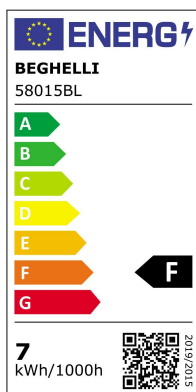

LiteLED.6 Oliva 4X

Beghelli

LITELED6 OLIV 700LM 7W E14 3K

Codice d'ordine: **58015BL**

Descrizione: Sorgenti luminose

EAN: 8002219754615

CARATTERISTICHE TECNICHE ELETTRICHE E ILLUMINOTECNICHE

POTENZA EQUIVALENTE: 50W

PORTALAMPADA: E14

TENSIONE DI ALIMENTAZIONE AC: 220.0 V÷240.0 V

FREQUENZA ALIMENTAZIONE: 50.0 Hz÷60.0 Hz

FATTORE DI POTENZA (Cos fi): 0.51

POTENZA ASSORBITA: 7 W

CONSUMO OGNI 1000h: 7.0 kW·h

EFFICIENZA: 100 lm/W

ANGOLO FASCIO LUMINOSO: 160.0 °

DIMMERABILE: n

CLASSE EFFICIENZA ENERGETICA: 006

RISCHIO FOTOBIOLOGICO: RG0

INSTALLAZIONI E APPLICAZIONI

CARATTERISTICHE MECCANICHE

Dimensioni: Diametro: 35.0 mm **Altezza:** 104.0 mm

GRADO IP: IP20

QUANTITÀ IMBALLO SINGOLO/MULTIPLO/TRASPORTO: 1/5/50

CERTIFICATI E NORME