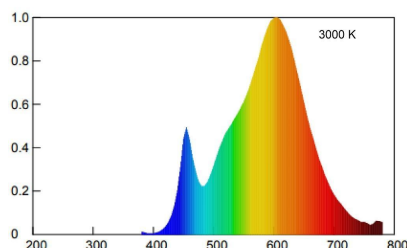

LiteLED.6 Oliva 4X

Beghelli

LITELED6 OLIV 700LM 7W E14 3K

Codice d'ordine: **58015BL**

Descrizione: Sorgenti luminose

EAN: 8002219754615

CARATTERISTICHE TECNICHE ELETTRICHE E ILLUMINOTECNICHE

POTENZA EQUIVALENTE: 50W

PORTALAMPADA: E14

TENSIONE DI ALIMENTAZIONE AC: 220.0 V÷240.0 V

FREQUENZA ALIMENTAZIONE: 50.0 Hz÷60.0 Hz

FATTORE DI POTENZA (Cos fi): 0.51

POTENZA ASSORBITA: 7 W

CONSUMO OGNI 1000h: 7.0 kW·h

EFFICIENZA: 100 lm/W

FLUSSO SORGENTE LUMINOSA: 700.0 lm

NUMERO ACCENSIONI: 15000

DURATA LAMPADA: 15000.0 h

Ta: -15.0 °C÷45.0 °C

Ra: 80

CCT: 3000 K

STABILITA' DI COLORE (SDCM): SDCM6

MANTENIMENTO FLUSSO LUMINOSO L70/B50: 15000.0 h

ANGOLO FASCIO LUMINOSO: 160.0 °

DIMMERABILE: n

CLASSE EFFICIENZA ENERGETICA: 006

RISCHIO FOTOBIOLOGICO: RG0

INSTALLAZIONI E APPLICAZIONI

CARATTERISTICHE MECCANICHE

Dimensioni: Diametro: 35.0 mm **Altezza:** 104.0 mm