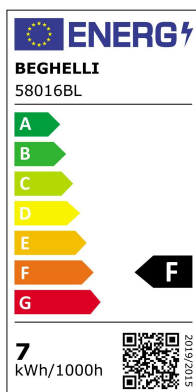

LiteLED.6 Sfera 4X

Beghelli

LITELED6 SFE 700LM 7W E14 3K

Codice d'ordine: **58016BL**

Descrizione: Sorgenti luminose

EAN: 8002219754622

CARATTERISTICHE TECNICHE ELETTRICHE E ILLUMINOTECNICHE

POTENZA EQUIVALENTE: 50W

PORTALAMPADA: E14

TENSIONE DI ALIMENTAZIONE AC: 220.0 V÷240.0 V

FREQUENZA ALIMENTAZIONE: 50.0 Hz÷60.0 Hz

FATTORE DI POTENZA (Cos fi): 0.51

POTENZA ASSORBITA: 7 W

CONSUMO OGNI 1000h: 7.0 kW·h

EFFICIENZA: 100 lm/W

ANGOLO FASCIO LUMINOSO: 160.0 °

DIMMERABILE: n

CLASSE EFFICIENZA ENERGETICA: 006

RISCHIO FOTOBIOLOGICO: RG0

INSTALLAZIONI E APPLICAZIONI

CARATTERISTICHE MECCANICHE

Dimensioni: Diametro: 45.0 mm **Altezza:** 83.0 mm

GRADO IP: IP20

QUANTITÀ IMBALLO SINGOLO/MULTIPLO/TRASPORTO: 1/5/50

CERTIFICATI E NORME