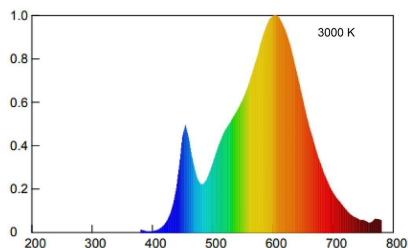

LiteLED.6 Sfera 4X

Beghelli

LITELED6 SFE 700LM 7W E14 3K

Codice d'ordine: **58016BL**

Descrizione: Sorgenti luminose

EAN: 8002219754622

CARATTERISTICHE TECNICHE ELETTRICHE E ILLUMINOTECNICHE

POTENZA EQUIVALENTE: 50W

PORTALAMPADA: E14

TENSIONE DI ALIMENTAZIONE AC: 220.0 V÷240.0 V

FREQUENZA ALIMENTAZIONE: 50.0 Hz÷60.0 Hz

FATTORE DI POTENZA (Cos fi): 0.51

POTENZA ASSORBITA: 7 W

CONSUMO OGNI 1000h: 7.0 kW·h

EFFICIENZA: 100 lm/W

FLUSSO SORGENTE LUMINOSA: 700.0 lm

NUMERO ACCENSIONI: 15000

DURATA LAMPADA: 15000.0 h

Ta: -15.0 °C÷45.0 °C

Ra: 80

CCT: 3000 K

STABILITA' DI COLORE (SDCM): SDCM6

MANTENIMENTO FLUSSO LUMINOSO L70/B50: 15000.0 h

ANGOLO FASCIO LUMINOSO: 160.0 °

DIMMERABILE: n

CLASSE EFFICIENZA ENERGETICA: 006

RISCHIO FOTOBIOLOGICO: RG0

INSTALLAZIONI E APPLICAZIONI

CARATTERISTICHE MECCANICHE

Dimensioni: Diametro: 45.0 mm **Altezza:** 83.0 mm