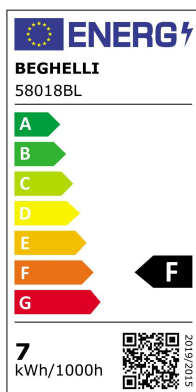

LiteLED.6 Oliva 4X

Beghelli

LITELED6 OLIV 700LM 7W E14 6K5

Codice d'ordine: **58018BL**

Descrizione: Sorgenti luminose

EAN: 8002219754646

CARATTERISTICHE TECNICHE ELETTRICHE E ILLUMINOTECNICHE

POTENZA EQUIVALENTE: 50W

PORTALAMPADA: E14

TENSIONE DI ALIMENTAZIONE AC: 220.0 V÷240.0 V

FREQUENZA ALIMENTAZIONE: 50.0 Hz÷60.0 Hz

FATTORE DI POTENZA (Cos fi): 0.51

POTENZA ASSORBITA: 7 W

CONSUMO OGNI 1000h: 7.0 kW·h

EFFICIENZA: 100 lm/W

ANGOLO FASCIO LUMINOSO: 160.0 °

DIMMERABILE: n

CLASSE EFFICIENZA ENERGETICA: 006

RISCHIO FOTOBIOLOGICO: RG0

INSTALLAZIONI E APPLICAZIONI

CARATTERISTICHE MECCANICHE

Dimensioni: Diametro: 35.0 mm **Altezza:** 104.0 mm

GRADO IP: IP20

QUANTITÀ IMBALLO SINGOLO/MULTIPLO/TRASPORTO: 1/5/50

CERTIFICATI E NORME