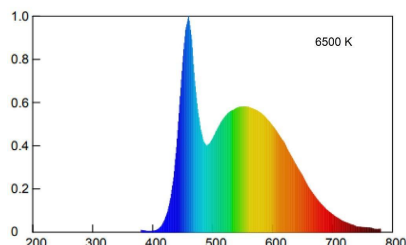

LiteLED.6 Oliva 4X

Beghelli

LITELED6 OLIV 700LM 7W E14 6K5

Codice d'ordine: **58018BL**

Descrizione: Sorgenti luminose

EAN: 8002219754646

CARATTERISTICHE TECNICHE ELETTRICHE E ILLUMINOTECNICHE

POTENZA EQUIVALENTE: 50W

PORTALAMPADA: E14

TENSIONE DI ALIMENTAZIONE AC: 220.0 V÷240.0 V

FREQUENZA ALIMENTAZIONE: 50.0 Hz÷60.0 Hz

FATTORE DI POTENZA (Cos fi): 0.51

POTENZA ASSORBITA: 7 W

CONSUMO OGNI 1000h: 7.0 kW·h

EFFICIENZA: 100 lm/W

FLUSSO SORGENTE LUMINOSA: 700.0 lm

NUMERO ACCENSIONI: 15000

DURATA LAMPADA: 15000.0 h

Ta: -15.0 °C÷45.0 °C

Ra: 80

CCT: 6500 K

STABILITA' DI COLORE (SDCM): SDCM6

MANTENIMENTO FLUSSO LUMINOSO L70/B50: 15000.0 h

ANGOLO FASCIO LUMINOSO: 160.0 °

DIMMERABILE: n

CLASSE EFFICIENZA ENERGETICA: 006

RISCHIO FOTOBIOLOGICO: RG0

INSTALLAZIONI E APPLICAZIONI

CARATTERISTICHE MECCANICHE

Dimensioni: Diametro: 35.0 mm **Altezza:** 104.0 mm