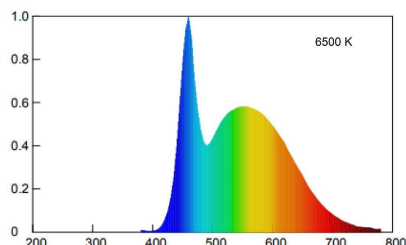

# Stick LED

STICK LED 8W 850lm E14 6.5K

Codice d'ordine: **58032**

**Descrizione:** Sorgenti luminose

**EAN:** 8002219877741

## CARATTERISTICHE TECNICHE ELETTRICHE E ILLUMINOTECNICHE

**POTENZA EQUIVALENTE:** 60W

**PORTALAMPADA:** E14

**TENSIONE DI ALIMENTAZIONE AC:** 220.0 V±240.0 V

**FREQUENZA ALIMENTAZIONE:** 50.0 Hz±60.0 Hz

**FATTORE DI POTENZA (Cos fi):** 0.51

**POTENZA ASSORBITA:** 8 W

**CONSUMO OGNI 1000h:** 8.0 kW·h

**FLUSSO SORGENTE LUMINOSA:** 850.0 lm

**NUMERO ACCENSIONI:** 15000

**DURATA LAMPADA:** 15000.0 h

**Ta:** -20.0 °C+45.0 °C

**Ra:** 80

**CCT:** 6500 K

## CARATTERISTICHE MECCANICHE

**Dimensioni:** **Diametro:** 38.0 mm **Altezza:** 108.0 mm

**GRADO IP:** IP20

**QUANTITÀ IMBALLO SINGOLO/MULTIPLO/TRASPORTO:** 1/10/100