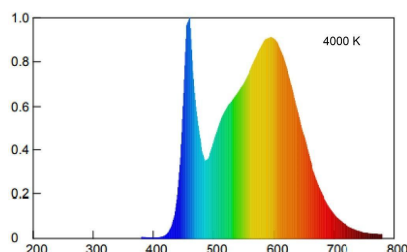

Stick LED

STICK LED 12W 1500lm E27 4K

Codice d'ordine: **58040**

Descrizione: Sorgenti luminose

EAN: 8002219877987

CARATTERISTICHE TECNICHE ELETTRICHE E ILLUMINOTECNICHE

POTENZA EQUIVALENTE: 100W

PORTALAMPADA: E27

NUMERO ACCENSIONI: 15000

DURATA LAMPADA: 15000.0 h

Ta: -20.0 °C+45.0 °C

Ra: 80

CCT: 4000 K

STABILITA' DI COLORE (SDCM): SDCM6

MANTENIMENTO FLUSSO LUMINOSO L70/B50: 15000.0 h

ANGOLO FASCIO LUMINOSO: 320.0 °

DIMMERABILE: n

CLASSE EFFICIENZA ENERGETICA: 005

RISCHIO FOTOBIOLOGICO: RG0

INSTALLAZIONI E APPLICAZIONI

CARATTERISTICHE MECCANICHE

Dimensioni: **Diametro:** 44.0 mm **Altezza:** 134.0 mm

GRADO IP: IP20

QUANTITÀ IMBALLO SINGOLO/MULTIPLO/TRASPORTO: 1/10/50