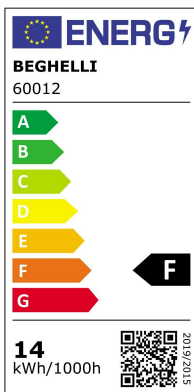

# Dom-E Goccia

WIFI GOC 14W E27 RGB+W DYNAMIC

Codice d'ordine: **60012**

**Descrizione:** Sorgenti luminose

**EAN:** 8002219873279

## CARATTERISTICHE TECNICHE ELETTRICHE E ILLUMINOTECNICHE

**POTENZA EQUIVALENTE:** 90W

**PORTALAMPADA:** E27

**TENSIONE DI ALIMENTAZIONE AC:** 220.0 V÷240.0 V

**FREQUENZA ALIMENTAZIONE:** 50.0 Hz÷60.0 Hz

**FATTORE DI POTENZA (Cos fi):** 0.51

**Ra:** 80

**CCT:** 6368 K

**STABILITA' DI COLORE (SDCM):** SDCM6

**MANTENIMENTO FLUSSO LUMINOSO L70/B50:** 15000.0 h

**ANGOLO FASCIO LUMINOSO:** 200.0 °

**DIMMERABILE:** y

**CLASSE EFFICIENZA ENERGETICA:** 006

## CARATTERISTICHE MECCANICHE

**Dimensioni: Diametro:** 65.0 mm **Altezza:** 134.0 mm

**GRADO IP:** IP20

**QUANTITÀ IMBALLO SINGOLO/MULTIPLIO/TRASPORTO:** 1/10/100