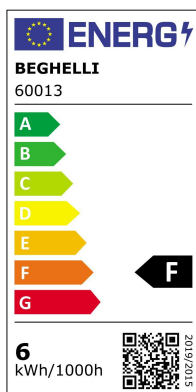

Dom-E Sfera

Beghelli

WIFI SFE 5W E14 RGB+W DYNAMIC

Codice d'ordine: **60013**

Descrizione: Sorgenti luminose

EAN: 8002219873286

CARATTERISTICHE TECNICHE ELETTRICHE E ILLUMINOTECNICHE

POTENZA EQUIVALENTE: 40W

PORTALAMPADA: E14

TENSIONE DI ALIMENTAZIONE AC: 220.0 V±240.0 V

FREQUENZA ALIMENTAZIONE: 50.0 Hz±60.0 Hz

FATTORE DI POTENZA (Cos fi): 0.51

POTENZA ASSORBITA: 5.5 W

CONSUMO OGNI 1000h: 6.0 kW·h

POTENZA ASSORBITA IN STAND-BY: 0.4 W

FLUSSO SORGENTE LUMINOSA: 470.0 lm

NUMERO ACCENSIONI: 30000

DURATA LAMPADA: 25000.0 h

Ta: 0.0 Kdeg+

Ra: 80

CCT: 6406 K

STABILITA' DI COLORE (SDCM): SDCM6

MANTENIMENTO FLUSSO LUMINOSO L70/B50: 15000.0 h

ANGOLO FASCIO LUMINOSO: 200.0 °

DIMMERABILE: y

CLASSE EFFICIENZA ENERGETICA: 006

RISCHIO FOTOBIOLOGICO: RG0

INSTALLAZIONI E APPLICAZIONI

CARATTERISTICHE MECCANICHE

Dimensioni: Diametro: 47.0 mm **Altezza:** 88.0 mm