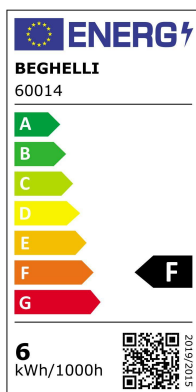

Dom-E Oliva

Beghelli

WIFI OL 5W E14 RGB+W DYNAMIC

Codice d'ordine: **60014**

Descrizione: Sorgenti luminose

EAN: 8002219873293

CARATTERISTICHE TECNICHE ELETTRICHE E ILLUMINOTECNICHE

POTENZA EQUIVALENTE: 40W

PORTALAMPADA: E14

TENSIONE DI ALIMENTAZIONE AC: 220.0 V÷240.0 V

FREQUENZA ALIMENTAZIONE: 50.0 Hz÷60.0 Hz

FATTORE DI POTENZA (Cos fi): 0.51

POTENZA ASSORBITA: 5.5 W

CONSUMO OGNI 1000h: 6.0 kW·h

POTENZA ASSORBITA IN STAND-BY: 0.4 W

FLUSSO SORGENTE LUMINOSA: 470.0 lm

NUMERO ACCENSIONI: 30000

DURATA LAMPADA: 25000.0 h

Ta: 0.0 Kdeg+

Ra: 80

CCT: 6168 K

STABILITA' DI COLORE (SDCM): SDCM6

MANTENIMENTO FLUSSO LUMINOSO L70/B50: 15000.0 h

ANGOLO FASCIO LUMINOSO: 180.0 °

DIMMERABILE: y

CLASSE EFFICIENZA ENERGETICA: 006

RISCHIO FOTOBIOLOGICO: RG0

INSTALLAZIONI E APPLICAZIONI

CARATTERISTICHE MECCANICHE

Dimensioni: Diametro: 37.0 mm **Altezza:** 106.0 mm