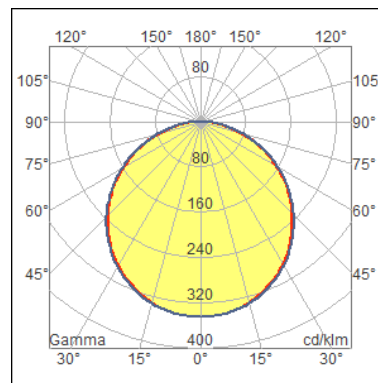

Parametri Fotometrici

Rilievo	70023o
Codice CIE	[46,78,95,100,100]
Tipo Ottica	Simmetrica

Note

Possibili flussi configurabili [lm]: 4200
 Possibili potenze configurabili [W]: 45
 Possibili CCT configurabili [K]: 3000

Norme

CEI EN 60598-2-2
 2014/35/EU
 2014/30/EU
 874/2012/CE
 2009/125/CE
 EN 62471
 CEI EN 60598-1

Tipo	• Dimensioni (mm) •				Peso kg
	L	B	H	H1	
300x300	295	295	60	30	0.65
600x600	590	590	60	60	3.7
300x1200	295	1195	60	60	3.7