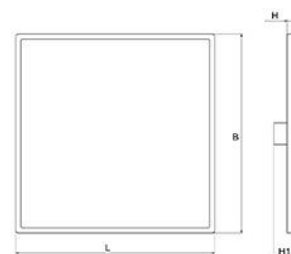

Parametri Fotometrici

Rilievo	70023o
Codice CIE	[46,78,95,100,100]
Tipo Ottica	Simmetrica

Note

Possibili flussi configurabili [lm]: 4200
 Possibili potenze configurabili [W]: 45
 Possibili CCT configurabili [K]: 3000

Norme

CEI EN 60598-2-2
 2014/35/EU
 2014/30/EU
 874/2012/CE
 2009/125/CE
 EN 62471
 CEI EN 60598-1

Tipo	• Dimensioni (mm) •				Peso kg
	L	B	H	H1	
300x300	295	295	60	30	0.65
600x600	590	590	60	60	3.7
300x1200	295	1195	60	60	3.7