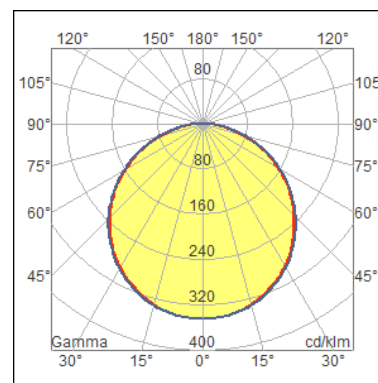

Parametri Fotometrici

Rilievo	70024o
Codice CIE	[46,78,95,100,100]
Tipo Ottica	Simmetrica

Note

Possibili flussi configurabili [lm]: 4200
 Possibili potenze configurabili [W]: 45
 Possibili CCT configurabili [K]: 4000

Norme

2014/35/EU
 2014/30/EU
 874/2012/CE
 2009/125/CE
 EN 62471
 CEI EN 60598-1
 CEI EN 60598-2-2

Tipo	• Dimensioni (mm) •				Peso kg
	L	B	H	H1	
300x300	295	295	60	30	0,65
600x600	590	590	60	30	3,7
300x1200	295	1195	60	30	3,7