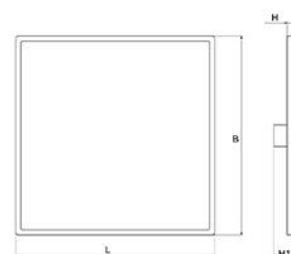

Parametri Fotometrici

Rilievo	70024o
Codice CIE	[46,78,95,100,100]
Tipo Ottica	Simmetrica

Note

Possibili flussi configurabili [lm]: 4200
 Possibili potenze configurabili [W]: 45
 Possibili CCT configurabili [K]: 4000

Norme

2014/35/EU
 2014/30/EU
 874/2012/CE
 2009/125/CE
 EN 62471
 CEI EN 60598-1
 CEI EN 60598-2-2

Tipo	• Dimensioni (mm) •				Peso kg
	L	B	H	H1	
300x300	295	295	60	30	0,65
600x600	590	590	60	30	3,7
300x1200	295	1195	60	30	3,7