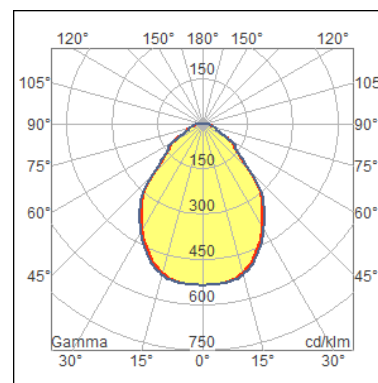

Parametri Fotometrici

Rilievo	70047o
Codice CIE	[46,78,95,100,100]
Tipo Ottica	Simmetrica

Note

Possibili flussi configurabili [lm]: 4275
 Possibili potenze configurabili [W]: 45
 Possibili CCT configurabili [K]: 4000

Norme

CEI EN 60598-2-2
 2014/35/EU
 2014/30/EU
 874/2012/CE
 2009/125/CE
 EN 62471
 CEI EN 60598-1

Tipo	Dimensioni (mm) *				Peso kg
	L	B	H	H1	
300x300	295	295	60	30	0,65
600x600	590	590	60	30	3,7
300x1200	295	1195	60	30	3,7