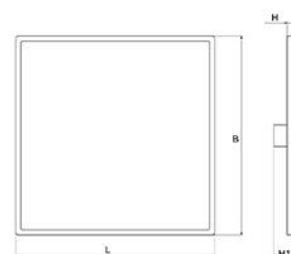

Parametri Fotometrici

Rilievo	70047o
Codice CIE	[46,78,95,100,100]
Tipo Ottica	Simmetrica

Note

Possibili flussi configurabili [lm]: 4275
 Possibili potenze configurabili [W]: 45
 Possibili CCT configurabili [K]: 4000

Norme

CEI EN 60598-2-2
 2014/35/EU
 2014/30/EU
 874/2012/CE
 2009/125/CE
 EN 62471
 CEI EN 60598-1

Tipo	Dimensioni (mm) *				Peso kg
	L	B	H	H1	
300x300	295	295	60	30	0,65
600x600	590	590	60	30	3,7
300x1200	295	1195	60	30	3,7