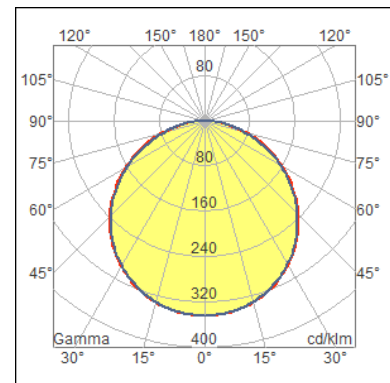

Scheda Tecnica

Dati Commerciali e Generali

Tipo Prodotto	Interni - Incasso
Modello	Backlight
Codice	70080
Descrizione	BACKLIGHT LED 36W 600X600 3K
Codice EAN	8002219758002
Colori disponibili	Bianco RAL 9010
Peso Netto [kg]	2.4
Dimensioni [mm]	595x595x34
Pezzi per Confezione	6

Caratteristiche Tecniche

Volume [m3]	0.01548
Classe Isolamento	II
Grado IP	20
Grado Tenuta agli Urti IK	5
Tenuta al Fuoco [°C]	650
Materiale	Lamiera di acciaio verniciato epossidico
Tensione [V]	230
Frequenza [Hz]	50
Fattore di Potenza (cos (fi))	0.95
Potenza Apparecchio [W]	36
Autonomia [h]	---
Flusso Apparecchio [lm]"	3600
Efficienza Luminosa [lm/W]	101
Intervallo Temp.Ambiente [°C]	-20 ÷ 40
Sorgente	CCT 3000 K - CRI 80
Vita Media [h]	30000
Flusso Lampada [lm]	3600
Indice Rischio Fotobiologico (EN 62471)	Rischio 0

Parametri Fotometrici

Rilievo	70080o
Codice CIE	[46,78,95,100,100]
Tipo Ottica	Simmetrica

Note

Possibili flussi configurabili [lm]: 3600
Possibili potenze configurabili [W]: 36
Possibili CCT configurabili [K]: 3000

Norme

Marchi