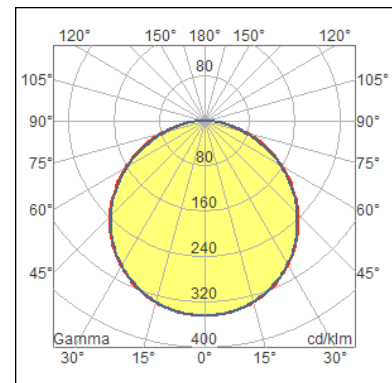

Scheda Tecnica

Dati Commerciali e Generali

Tipo Prodotto	Interni - Incasso
Modello	Backlight
Codice	70082
Descrizione	BACKLIGHT LED 36W 30X120 3K
Codice EAN	8002219861313
Colori disponibili	Bianco RAL 9010
Peso Netto [kg]	2.4
Dimensioni [mm]	1195x295x34
Pezzi per Confezione	4

Caratteristiche Tecniche

Volume [m3]	0.01494
Classe Isolamento	II
Grado IP	20
Grado Tenuta agli Urti IK	5
Tenuta al Fuoco [°C]	650
Materiale	Lamiera di acciaio verniciato epossidico
Tensione [V]	230
Frequenza [Hz]	50
Fattore di Potenza (cos (fi))	0.95
Potenza Apparecchio [W]	36
Autonomia [h]	---
Flusso Apparecchio [lm]"	3600
Efficienza Luminosa [lm/W]	101
Intervallo Temp.Ambiente [°C]	-20 ÷ 40
Sorgente	CCT 3000 K - CRI 80
Vita Media [h]	30000
Flusso Lampada [lm]	3600
Indice Rischio Fotobiologico (EN 62471)	Rischio 0

Marchi

Parametri Fotometrici

Rilievo	70082o
Codice CIE	[46,78,95,100,100]
Tipo Ottica	Simmetrica

Note

Possibili flussi configurabili [lm]: 3600
 Possibili potenze configurabili [W]: 36
 Possibili CCT configurabili [K]: 3000