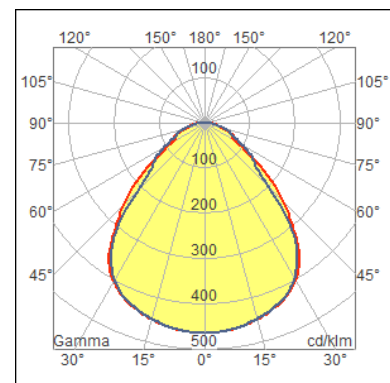

Scheda Tecnica

Dati Commerciali e Generali

Tipo Prodotto	Interni - Incasso
Modello	Backlight
Codice	70085
Descrizione	BACKLIGHT UGR19 36W 600X600 4K
Codice EAN	8002219870056
Colori disponibili	Bianco RAL 9010
Peso Netto [kg]	2.4
Dimensioni [mm]	595x595x34
Pezzi per Confezione	6

Caratteristiche Tecniche

Volume [m3]	0.017716
Classe Isolamento	II
Grado IP	20
Grado Tenuta agli Urti IK	5
Tenuta al Fuoco [°C]	650
Materiale	Lamiera di acciaio verniciato epossidico
Tensione [V]	230
Frequenza [Hz]	50
Fattore di Potenza (cos (fi))	0.95
Potenza Apparecchio [W]	36
Autonomia [h]	---
Flusso Apparecchio [lm]"	3600
Efficienza Luminosa [lm/W]	101
Intervallo Temp.Ambiente [°C]	-20 ÷ 40
Sorgente	CCT 4000 K - CRI 80
Vita Media [h]	30000
Flusso Lampada [lm]	3600
Indice Rischio Fotobiologico (EN 62471)	Rischio 0

Parametri Fotometrici

Rilievo	70085o
Codice CIE	[46,78,95,100,100]
Tipo Ottica	Simmetrica

Note

Possibili flussi configurabili [lm]: 3600
Possibili potenze configurabili [W]: 36
Possibili CCT configurabili [K]: 4000

Norme

Marchi