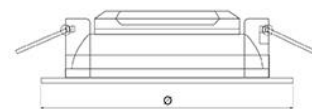

Parametri Fotometrici

Rilievo	71054o
Codice CIE	[46,78,95,100,100]
Tipo Ottica	Simmetrica

Note

Possibili flussi configurabili [lm]: 1350
 Possibili potenze configurabili [W]: 15
 Possibili CCT configurabili [K]: 3000

Norme

CEI EN 60598-2-2
 2014/35/EU
 2014/30/EU
 874/2012/CE
 2009/125/CE
 EN 62471
 CEI EN 60598-1

Potenza W	Dimensioni (mm) Ø	D	diametro foro	Peso kg
10	126	100	90	0,14
15	150	100	120	0,20
25	200	100	170	0,33
30	230	100	200	0,48