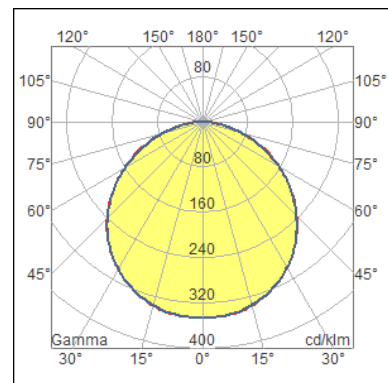

Parametri Fotometrici

Rilievo	71054o
Codice CIE	[46,78,95,100,100]
Tipo Ottica	Simmetrica

Note

Possibili flussi configurabili [lm]: 1350
 Possibili potenze configurabili [W]: 15
 Possibili CCT configurabili [K]: 3000

Norme

CEI EN 60598-2-2
 2014/35/EU
 2014/30/EU
 874/2012/CE
 2009/125/CE
 EN 62471
 CEI EN 60598-1

Potenza W	Dimensioni (mm) Ø	D	diametro foro	Peso kg
10	126	100	90	0,14
15	150	100	120	0,20
25	200	100	170	0,33
30	230	100	200	0,48