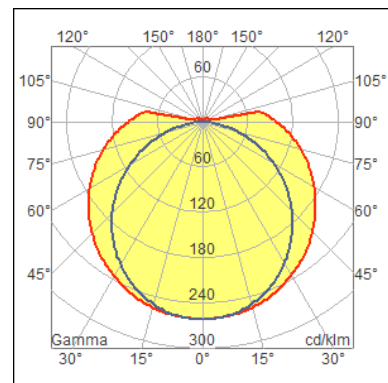

Scheda Tecnica

Dati Commerciali e Generali

Tipo Prodotto	Interni - Sistemi di Illuminazione
Modello	Reglette LED
Codice	74076
Descrizione	REGLED CCT 8W 573MM I
Codice EAN	8002219743862
Colori disponibili	Bianco RAL 9010
Applicazione	Scaffali e Scansie, Negozi
Peso Netto [kg]	0.16
Dimensioni [mm]	573x22x30
Pezzi per Confezione	10

Parametri Fotometrici

Rilievo	74076o_3000K
Codice CIE	[42,72,90,96,100]
Tipo Ottica	Simmetrica

Note

Possibili flussi configurabili [lm]: 680
 Possibili potenze configurabili [W]: 8
 Possibili CCT configurabili [K]: 3000/4000/5000

Norme

CEI EN 60598-2-2
 2014/30/EU
 874/2012/CE
 2009/125/CE
 EN 62471
 CEI EN 60598-2-1
 2014/35/EU

Potenza W	Dimensioni (mm)			N° max moduli in serie	N° LED	Peso kg
	L	B	H			
4	313	22	30	10	26	0,10
8	573	22	30	10	48	0,16
10	873	22	30	10	72	0,21
14	1173	22	30	10	90	0,28
18	1473	22	30	10	144	0,34