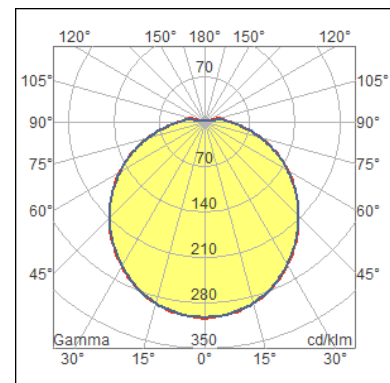

Scheda Tecnica

Dati Commerciali e Generali

Tipo Prodotto	Interni - Parete-Soffitto
Modello	GeoLED
Codice	75320
Descrizione	GEO LED 15W ROUND WHITE 3K
Codice EAN	8002219722799
Colori disponibili	Bianco RAL 9010
Applicazione	Locali Secondari
Peso Netto [kg]	0.27
Dimensioni [mm]	165x60
Pezzi per Confezione	12

Parametri Fotometrici

Rilievo	75320o
Codice CIE	[46,78,95,100,100]
Tipo Ottica	Simmetrica

Note

Possibili flussi configurabili [lm]: 1250
 Possibili potenze configurabili [W]: 15
 Possibili CCT configurabili [K]: 3000

Norme

CEI EN 60598-2-2
 2014/35/EU
 2014/30/EU
 874/2012/CE
 2009/125/CE
 EN 62471
 CEI EN 60598-1

Potenza W	• Dimensioni (mm) •		Peso Kg
	Ø	H	
15	166	62	0.39
20	220	71	0.25

Marchi