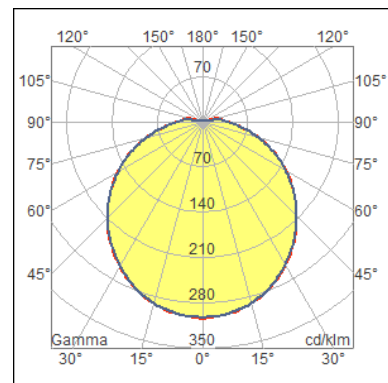

Scheda Tecnica

Dati Commerciali e Generali

Tipo Prodotto	Interni - Parete-Soffitto
Modello	GeoLED
Codice	75324
Descrizione	GEO LED 15W ROUND BLACK 3K
Codice EAN	8002219722836
Colori disponibili	Nero
Applicazione	Locali Secondari
Peso Netto [kg]	0.27
Dimensioni [mm]	165x60
Pezzi per Confezione	12

Parametri Fotometrici

Rilievo	75324o
Codice CIE	[46,78,95,100,100]
Tipo Ottica	Simmetrica

Note

Possibili flussi configurabili [lm]: 1250
 Possibili potenze configurabili [W]: 15
 Possibili CCT configurabili [K]: 3000

Norme

CEI EN 60598-2-2
 2014/35/EU
 2014/30/EU
 874/2012/CE
 2009/125/CE
 EN 62471
 CEI EN 60598-1

Potenza W	Dimensioni (mm)		Peso Kg
	Ø	H	
15	166	62	0.39
20	220	71	0.25

Marchi