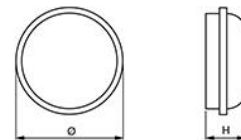

Parametri Fotometrici

Rilievo	75324o
Codice CIE	[46,78,95,100,100]
Tipo Ottica	Simmetrica

Note

Possibili flussi configurabili [lm]: 1250
 Possibili potenze configurabili [W]: 15
 Possibili CCT configurabili [K]: 3000

Norme

CEI EN 60598-2-2
 2014/35/EU
 2014/30/EU
 874/2012/CE
 2009/125/CE
 EN 62471
 CEI EN 60598-1

Potenza W	Dimensioni (mm)		Peso Kg
	Ø	H	
15	166	62	0.39
20	220	71	0.25

Marchi