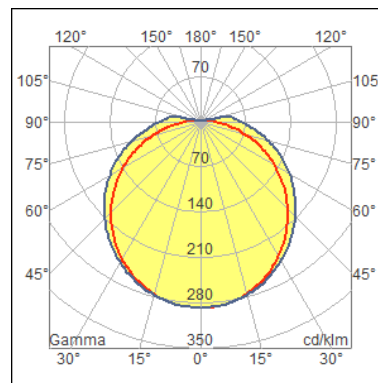

Parametri Fotometrici

Rilievo	75424o
Codice CIE	[46,78,95,100,100]
Tipo Ottica	Simmetrica

Note

Possibili flussi configurabili [lm]: 1250
 Possibili potenze configurabili [W]: 15
 Possibili CCT configurabili [K]: 3000

Norme

CEI EN 60598-2-2
 2014/35/EU
 2014/30/EU
 874/2012/CE
 2009/125/CE
 EN 62471
 CEI EN 60598-1

Potenza W	• Dimensioni (mm) •			Peso kg
	L	B	H	
15	214	114	63	0,43
20	269	145	74	0,28

Marchi