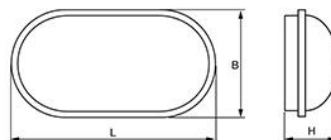

Parametri Fotometrici

Rilievo	75424o
Codice CIE	[46,78,95,100,100]
Tipo Ottica	Simmetrica

Note

Possibili flussi configurabili [lm]: 1250
 Possibili potenze configurabili [W]: 15
 Possibili CCT configurabili [K]: 3000

Norme

CEI EN 60598-2-2
 2014/35/EU
 2014/30/EU
 874/2012/CE
 2009/125/CE
 EN 62471
 CEI EN 60598-1

Potenza W	• Dimensioni (mm) •			Peso kg
	L	B	H	
15	214	114	63	0,43
20	269	145	74	0,28

Marchi