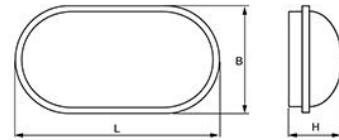

Parametri Fotometrici

Rilievo	75425o
Codice CIE	[46,78,95,100,100]
Tipo Ottica	Simmetrica

Note

Possibili flussi configurabili [lm]: 1250
 Possibili potenze configurabili [W]: 15
 Possibili CCT configurabili [K]: 4000

Norme

CEI EN 60598-2-2
 2014/35/EU
 2014/30/EU
 874/2012/CE
 2009/125/CE
 EN 62471
 CEI EN 60598-1

Potenza W	• Dimensioni (mm) •			Peso kg
	L	B	H	
15	214	114	63	0,43
20	269	145	74	0,28

Marchi