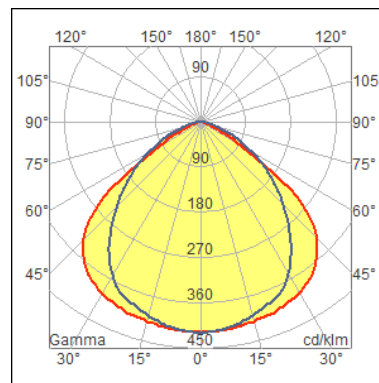

Parametri Fotometrici

Rilievo	A280EXSDo
Codice CIE	[57,90,99,100,100]
Tipo Ottica	Simmetrica

Note

Possibili flussi configurabili [lm]: 9900
 Possibili potenze configurabili [W]: 74
 Possibili CCT configurabili [K]: 4000

Norme

2014/35/EU
 2014/30/EU
 874/2012/CE
 2009/125/CE
 EN 62471
 CEI EN 60598-1
 CEI EN 60598-2-1

Power* W	* Dimensioni (mm) *			Weight max kg
	L	B	H	
2x36	1199	109	88	3.3
2x58	1199	109	88	3.3
2x80	1484	109	88	4