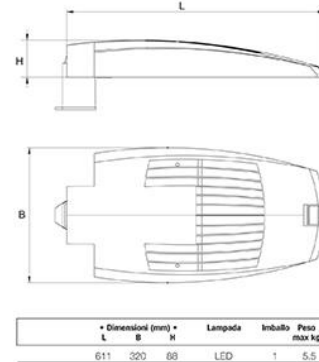

Scheda Tecnica

Dati Commerciali e Generali

Tipo Prodotto	Esterni - Stradali
Modello	Strada LED
Codice	S70EXLSD
Descrizione	STRA LED EX LONG 1X70 SD 4K
Codice EAN	8002219719195
Colori disponibili	Grigio
Applicazione	Pali
Peso Netto [kg]	5.5
Dimensioni [mm]	611x320x88

Caratteristiche Tecniche

Volume [m3]	0.043435
Classe Isolamento	II
Grado IP	66
Grado Tenuta agli Urti IK	9
Tenuta al Fuoco [°C]	960
Materiale	Alluminio pressofuso
Tensione [V]	230
Frequenza [Hz]	50
Fattore di Potenza (cos (fi))	0.97
Potenza Apparecchio [W]	51
Autonomia [h]	---
Flusso Apparecchio [lm]"	7000
Efficienza Luminosa [lm/W]	138
Intervallo Temp.Ambiente [°C]	-20 ÷ 40
Alimentatore	LED Smart driver (programmabile) a potenza costante
Sorgente	CCT 4000 K - CRI 70
Vita Media [h]	70000
Flusso Lampada [lm]	7000

Parametri Fotometrici

Rilievo	S70EXLSDo
Codice CIE	[57,90,99,100,100]
Tipo Ottica	Asimmetrica

Note

Possibili flussi configurabili [lm]: 7000
Possibili potenze configurabili [W]: 51
Possibili CCT configurabili [K]: 4000

Norme

2014/35/EU
2014/30/EU
874/2012/CE
2009/125/CE
CEI EN 60598-1
CEI EN 60598-2-3

Marchi