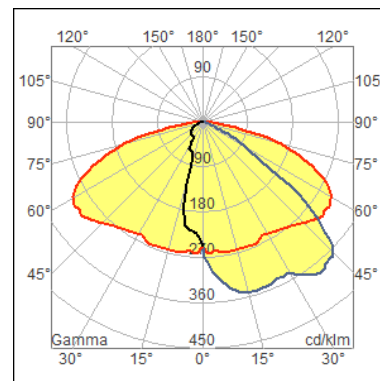

### Parametri Fotometrici

Rilievo	S70EXSDo
Codice CIE	[57,90,99,100,100]
Tipo Ottica	Asimmetrica

### Note

Possibili flussi configurabili [lm]: 7000  
 Possibili potenze configurabili [W]: 51  
 Possibili CCT configurabili [K]: 4000

### Norme

2014/35/EU  
 2014/30/EU  
 874/2012/CE  
 2009/125/CE  
 CEI EN 60598-1  
 CEI EN 60598-2-3

* Dimensioni (mm) *			Lampada	Involto	Peso max kg
L	B	H			
611	320	88	LED	1	5.5