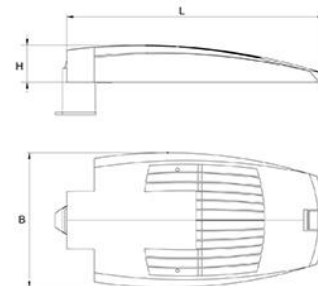

### Parametri Fotometrici

Rilievo	S70EXSDo
Codice CIE	[57,90,99,100,100]
Tipo Ottica	Asimmetrica

### Note

Possibili flussi configurabili [lm]: 7000  
 Possibili potenze configurabili [W]: 51  
 Possibili CCT configurabili [K]: 4000

### Norme

2014/35/EU  
 2014/30/EU  
 874/2012/CE  
 2009/125/CE  
 CEI EN 60598-1  
 CEI EN 60598-2-3

* Dimensioni (mm) *			Lampada	Involto	Peso max kg
L	B	H			
611	320	88	LED	1	5.5