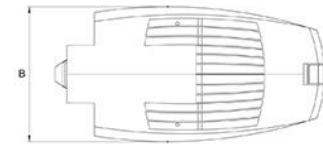

### Parametri Fotometrici

Rilievo	S70EXSD3o
Codice CIE	[57,90,99,100,100]
Tipo Ottica	Asimmetrica

### Note

Possibili flussi configurabili [lm]: 6638  
 Possibili potenze configurabili [W]: 51  
 Possibili CCT configurabili [K]: 3000

### Norme

2014/35/EU  
 2014/30/EU  
 874/2012/CE  
 2009/125/CE  
 CEI EN 60598-1  
 CEI EN 60598-2-3

Dimensioni (mm)			Lampada	Imballo	Peso max kg
L	B	H			
611	320	88	LED	1	5.5