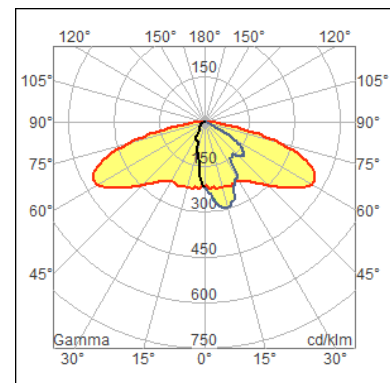

### Parametri Fotometrici

Rilievo	S70UCSDo
Codice CIE	[57,90,99,100,100]
Tipo Ottica	Asimmetrica

### Note

Possibili flussi configurabili [lm]: 6500  
 Possibili potenze configurabili [W]: 48  
 Possibili CCT configurabili [K]: 4000

### Norme

2014/35/EU  
 2014/30/EU  
 874/2012/CE  
 2009/125/CE  
 CEI EN 60598-1  
 CEI EN 60598-2-3

* Dimensioni (mm) *			Lampada	Involto	Peso max kg
L	B	H			
611	320	88	LED	1	5.5