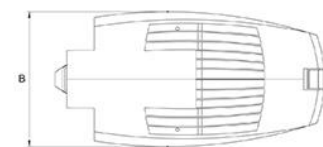

### Parametri Fotometrici

Rilievo	S70UCSDo
Codice CIE	[57,90,99,100,100]
Tipo Ottica	Asimmetrica

### Note

Possibili flussi configurabili [lm]: 6500  
 Possibili potenze configurabili [W]: 48  
 Possibili CCT configurabili [K]: 4000

### Norme

2014/35/EU  
 2014/30/EU  
 874/2012/CE  
 2009/125/CE  
 CEI EN 60598-1  
 CEI EN 60598-2-3

* Dimensioni (mm) *			Lampada	Involto	Peso max kg
L	B	H			
611	320	88	LED	1	5.5