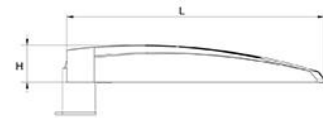

Scheda Tecnica

Dati Commerciali e Generali

Tipo Prodotto	Esterni - Stradali
Modello	Strada LED
Codice	S70UCSD
Descrizione	STRA LED UC 1X70 SD 4K
Codice EAN	8002219719249
Colori disponibili	Grigio
Applicazione	Pali
Peso Netto [kg]	5.5
Dimensioni [mm]	611x320x88

Caratteristiche Tecniche

Volume [m3]	0.043435
Classe Isolamento	II
Grado IP	66
Grado Tenuta agli Urti IK	9
Tenuta al Fuoco [°C]	960
Materiale	Alluminio pressofuso
Tensione [V]	230
Frequenza [Hz]	50
Fattore di Potenza (cos (fi))	0.97
Potenza Apparecchio [W]	48
Autonomia [h]	---
Flusso Apparecchio [lm]"	6500
Efficienza Luminosa [lm/W]	136
Intervallo Temp.Ambiente [°C]	-20 ÷ 40
Alimentatore	LED Smart driver (programmabile) a potenza costante
Sorgente	CCT 4000 K - CRI 70
Vita Media [h]	70000
Flusso Lampada [lm]	6500

Parametri Fotometrici

Rilievo	S70UCSDo
Codice CIE	[57,90,99,100,100]
Tipo Ottica	Asimmetrica

Note

Possibili flussi configurabili [lm]: 6500
Possibili potenze configurabili [W]: 48
Possibili CCT configurabili [K]: 4000

Norme

2014/35/EU
2014/30/EU
874/2012/CE
2009/125/CE
CEI EN 60598-1
CEI EN 60598-2-3