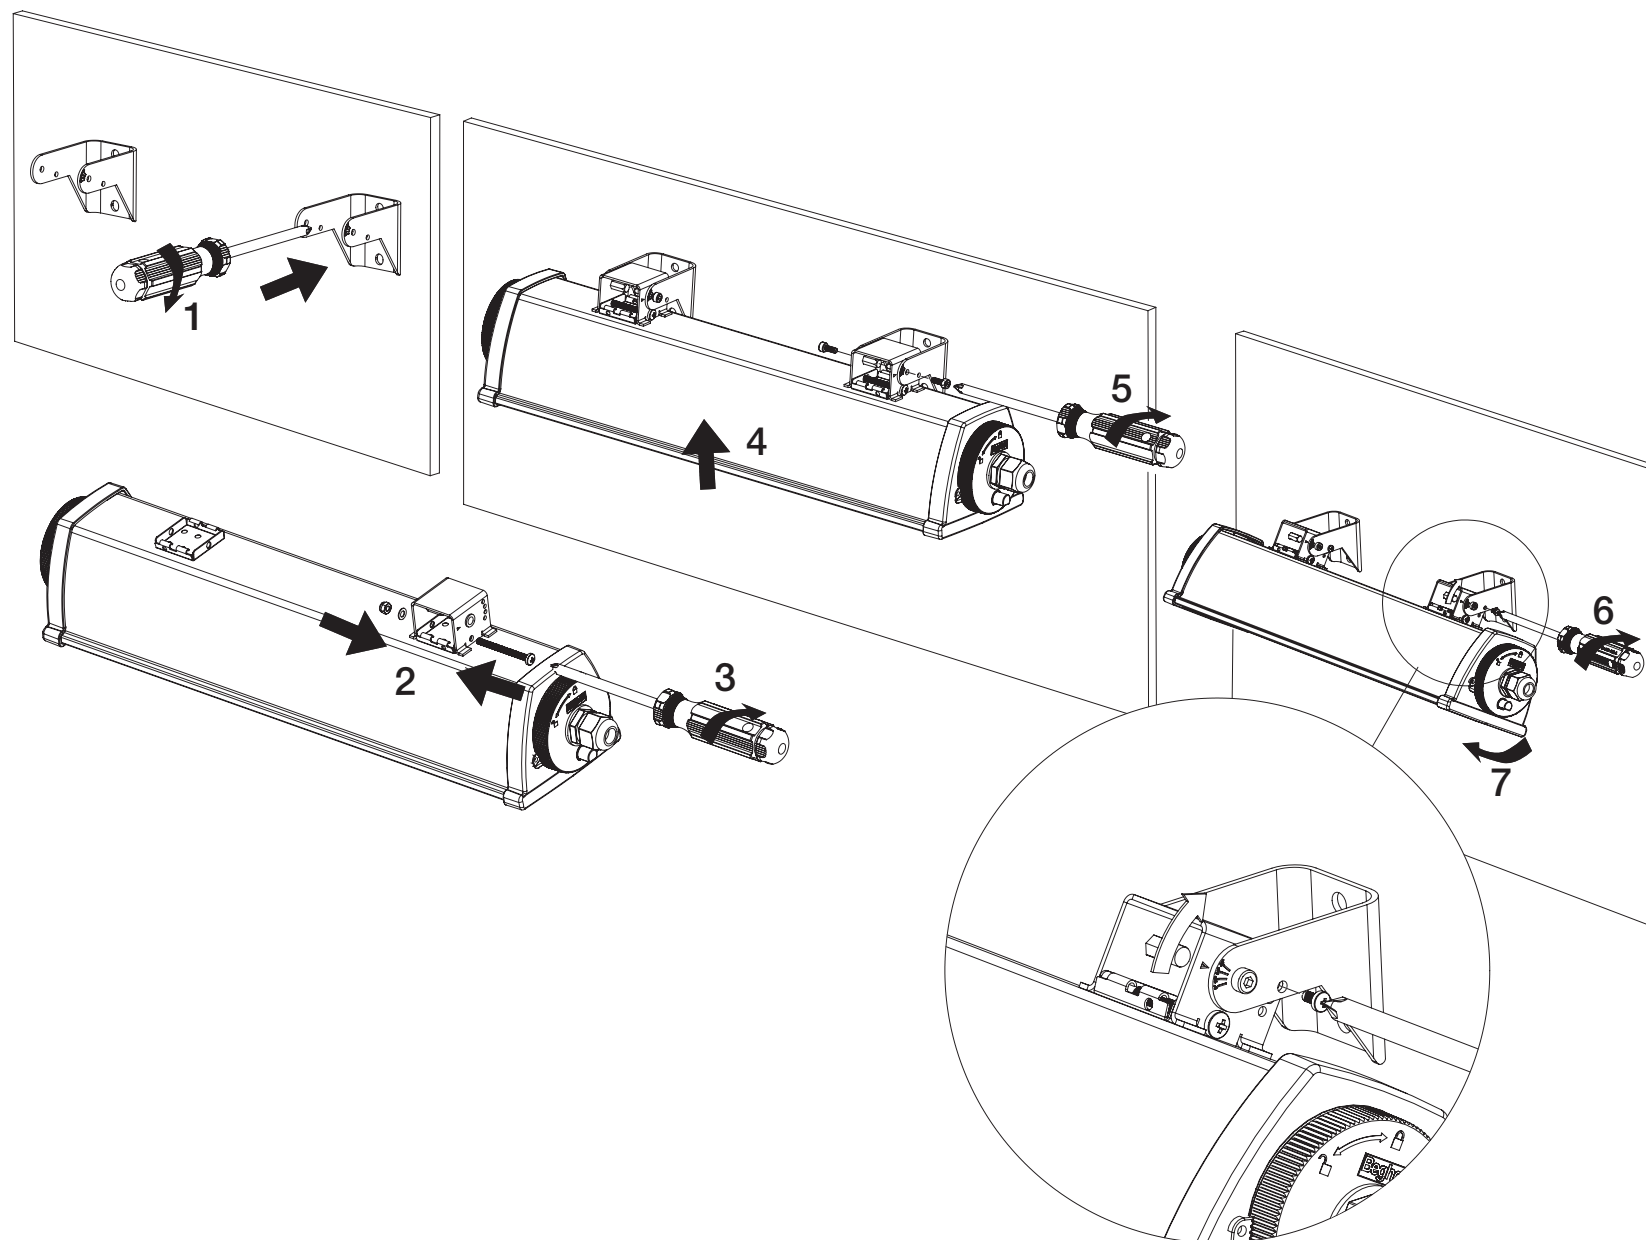

Staffa orientabile Acciaio Eco LED BEGHELLI

www.beghelli.com

BEGHELLI S.p.A. - Via Mozzeghine 13/15 - 40053 loc. Monteveglio - Valsamoggia (BO) - Tel. +39 051 9660411 - Fax +39 051 9660444

COD. 20122

334.901.525